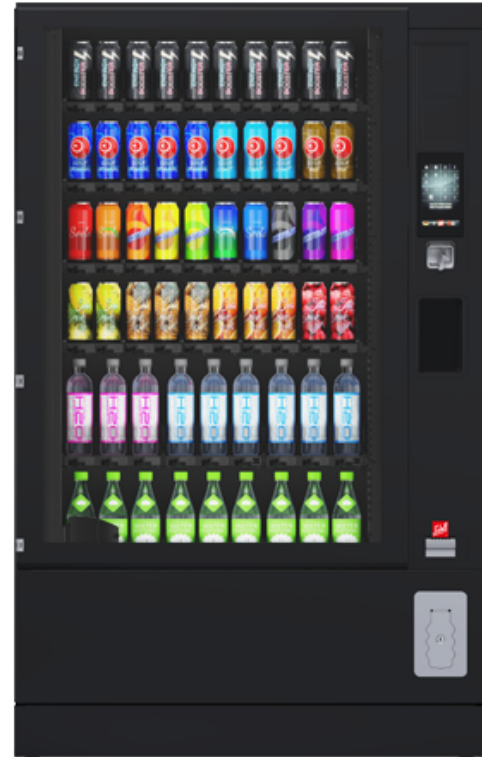

SiLine® GF L RP
Basis

Allgemeine Fakten

- Verkauf von Glasflaschen, PET-Flaschen und Dosen von 0,2 l bis 0,6 l
- 12 mm starke Schlagschutzscheibe aus Polycarbonat
- Verstärkter gewellter Sperrklappenschutz, das Wellenprofil verhindert ein Aufstemmen oder Aufhebeln
- Münzeinwurfschieber und Rückgabebrommel
- Isolierglasscheibe VSG aus ESG
- Türspaltabdeckung umlaufend