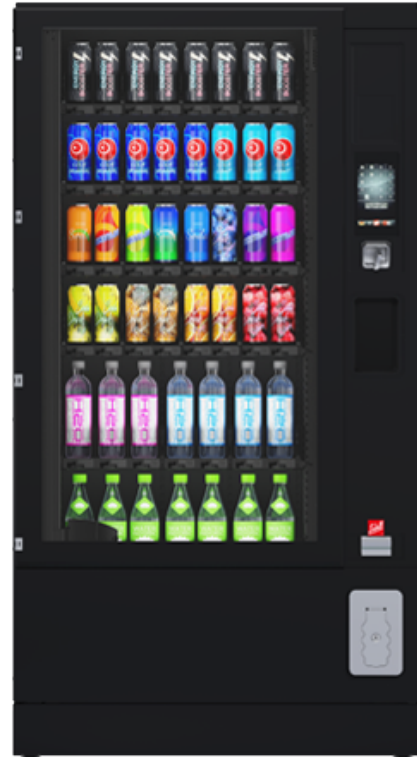

SiLine® GF M RP
Basis

Allgemeine Fakten

- Verkauf von Glasflaschen, PET-Flaschen und Dosen von 0,2 l bis 0,6 l
- 12 mm starke Schlagschutzscheibe aus Polycarbonat
- Verstärkter gewellter Sperrklappenschutz, das Wellenprofil verhindert ein Aufstemmen oder Aufhebeln
- Münzeinwurfschieber und Rückgabebrommel
- Isolierglasscheibe VSG aus ESG
- Türspaltabdeckung umlaufend