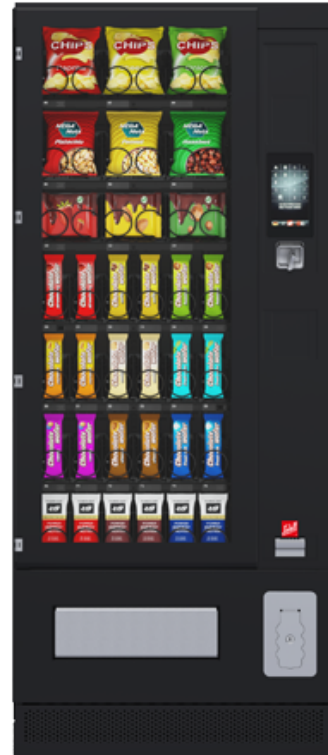

SiLine[®] Snack und Combi S RP & Lift S RP

SiLine[®] Snack S RP & Lift S RP

SiLine® Snack und Combi S RP & Lift S RP

SiLine® Snack S RP & Lift S RP

MADE
IN
GERMANY

Allgemeine Fakten

- Verkauf von Süßwaren, Snacks, frischen Lebensmitteln, Getränken und Non-Food-Artikeln aus Spiral- und Schieber-Warenfächern
- Effektiver Schutz vor Einbruch, Vandalismus und Manipulation
- 12 mm starke Schlagschutzscheibe aus Polycarbonat
- Verstärkter, gewellter Sperrklappenschutz; das Wellenprofil verhindert ein Aufstemmen oder Aufhebeln
- Münzeinwurfschieber und Rückgabebrommel
- Isolierglasscheibe VSG aus ESG
- Türspaltabdeckung umlaufend

* Abweichungen der Gehäuseabmessungen sind aufgrund von Anbauteilen und Zubehör möglich

Designvarianten

Blende

- Design VA = untere Designblende aus Edelstahl, quer
- Design RA = untere Designblende in RAL lackiert, quer

SiLine® Snack und Combi S RP & Lift S RP

SiLine® Snack S RP & Lift S RP

Gehäusefarben

- Reinweiß (RAL 9010)
- Weißaluminium (RAL 9006)
- Tiefschwarz (RAL 9005)

Optional:

Das Standard Design VA kann mit dem Designpaket A auf Wunsch ergänzt werden.
Das Design RA kann mit dem Designpaket A ergänzt werden.

Das Designpaket A beinhaltet:

- LED-Dekorblende

Alle Designvarianten finden Sie im Prospekt.

Optionen und Zubehör

- 8 mm starke ESG-Schlagschutzscheibe
- EBS-Rahmen mit Schlosstasche und CES Einsteckschloss (optional KESO)
- Heizung („Frostwächterfunktion“, die Innentemperatur wird über 0 °C gehalten)
- Verbundsicherheitsglasscheibe mit Lichtfilter
- Kombination Metalltastatur inkl. Schlagschutz vor dem Touchscreen